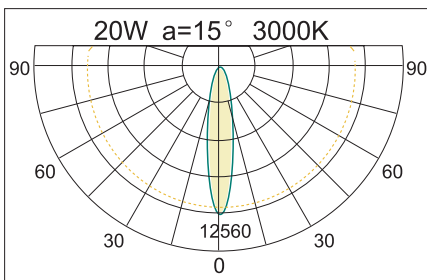

BE-CS721 - 2*10W

BE-CS721 - 3*10W

■ Technical Specification

Power	Dimension	EAN	CCT	CRI
10W	10W (D120*120*H140mm)  90*90mm	6925222026567	3000-6000K	>80
2*10W	2*10W (D225*120*H140mm)  190*90mm	6925222026598		
3*10W	3*10W (D310*120*H140mm)  280*90mm	6925222026529		
15W	15W (D143*143*H160mm)  120*120mm	6925222026543		
2*15W	2*15W (D250*143*H160mm)  220*120mm	6925222026574		
3*15W	3*15W (D350*143*H160mm)  320*120mm	6925222026512		
Beam Angle		15° / 24°		
Color		Black/White		
Inbut Voltage		AC 85-265V / 100-277V		