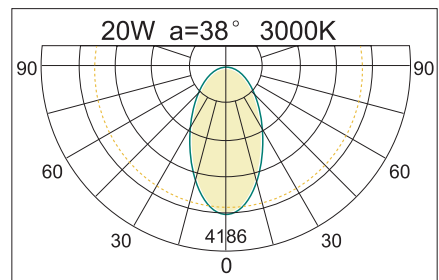

BE-CS721 - 2*10W

BE-CS721 - 3*10W

■ Technical Specification

Power	Dimension	EAN	CCT	CRI
10W	10W (D120*120*H140mm)  90*90mm	6925222026567	3000-6000K	>80
2*10W	2*10W (D225*120*H140mm)  190*90mm	6925222026598		
3*10W	3*10W (D310*120*H140mm)  280*90mm	6925222026529		
15W	15W (D143*143*H160mm)  120*120mm	6925222026543		
2*15W	2*15W (D250*143*H160mm)  220*120mm	6925222026574		
3*15W	3*15W (D350*143*H160mm)  320*120mm	6925222026512		
Beam Angle		15° / 24°		
Color		Black/White		
Inbut Voltage		AC 85-265V / 100-277V		