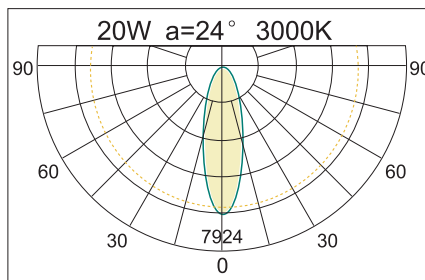

BE-CS721 - 2*10W

BE-CS721 - 3*10W

■ Technical Specification

Power	Dimension	EAN	CCT	CRI
10W	10W (D120*120*H140mm)  90*90mm	6925222026567	3000-6000K	>80
2*10W	2*10W (D225*120*H140mm)  190*90mm	6925222026598		
3*10W	3*10W (D310*120*H140mm)  280*90mm	6925222026529		
15W	15W (D143*143*H160mm)  120*120mm	6925222026543		
2*15W	2*15W (D250*143*H160mm)  220*120mm	6925222026574		
3*15W	3*15W (D350*143*H160mm)  320*120mm	6925222026512		
Beam Angle		15° / 24°		
Color		Black/White		
Inbut Voltage		AC 85-265V / 100-277V		