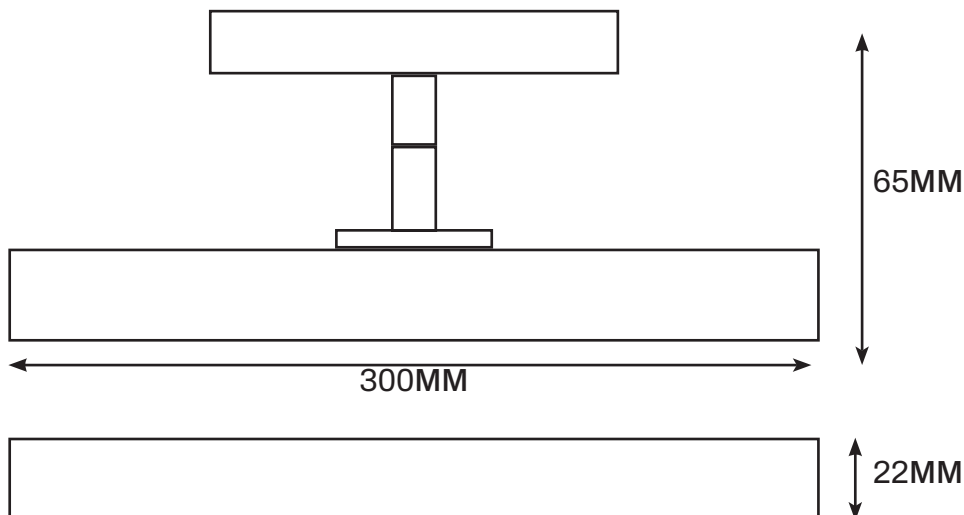

LEVANT[®]
Light

LV-MGL-TL

	LV-MGL-TL-12W	LV-MGL-TL-24W	LV-MGL-TL-36W	LV-MGL-TL-48W
POWER:	12W	24W	36W	48W
Efficiency:	90 lm/w	90 lm/w	90 lm/w	90 lm/w
LUMINOUS: flux [lm]	1080lm	2160lm	3240lm	4320lm
CRI:	≥90	≥90	≥90	≥90
Beam angle:	180°	180°	180°	180°
Dimension:	300x22xH65mm	600x22xH65mm	900x22xH65mm	1200x22xH65mm
IP:	IP20	IP20	IP20	IP20
Material:	Aluminium	Aluminium	Aluminium	Aluminium
Body color:	Black	Black	Black	Black
Input Voltage:	DC 48 V	DC 48 V	DC 48 V	DC 48 V

EAN:

12 W	24 W
36 W	48 W

360°

48V
DC