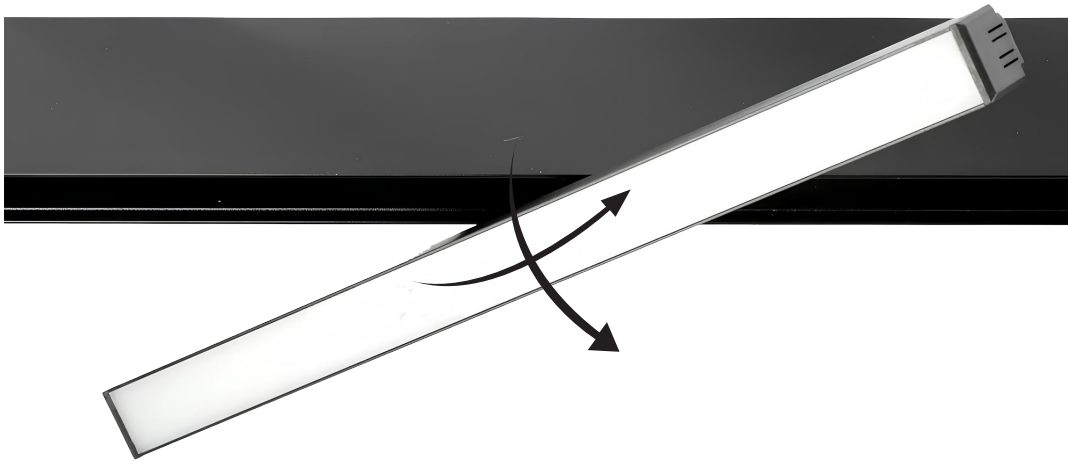

LEVANT[®]
Light

LV-MGL-TL

	LV-MGL-TL-12W	LV-MGL-TL-24W	LV-MGL-TL-36W	LV-MGL-TL-48W
POWER:	12W	24W	36W	48W
Efficiency:	90 lm/w	90 lm/w	90 lm/w	90 lm/w
LUMINOUS: flux [lm]	1080lm	2160lm	3240lm	4320lm
CRI:	≥90	≥90	≥90	≥90
Beam angle:	180°	180°	180°	180°
Dimension:	300x22xH65mm	600x22xH65mm	900x22xH65mm	1200x22xH65mm
IP:	IP20	IP20	IP20	IP20
Material:	Aluminium	Aluminium	Aluminium	Aluminium
Body color:	Black	Black	Black	Black
Input Voltage:	DC 48 V	DC 48 V	DC 48 V	DC 48 V