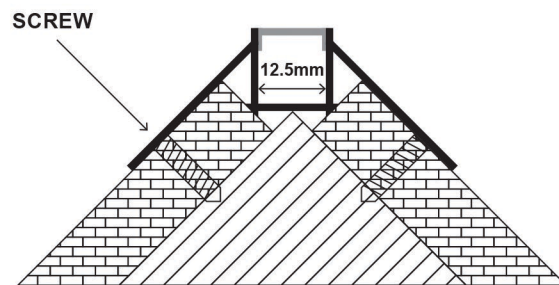

Standard

Optional

Trimless Profile Installation