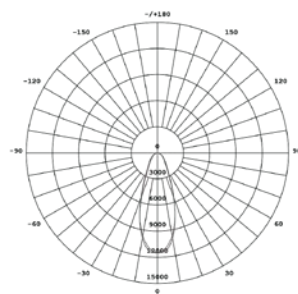

Dimensions

Model	Length	Width	Height
DUAPFLXP-300	335mm	600mm	220mm
DUAPFLXP-400	335mm	600mm	220mm
DUAPFLXP-500	335mm	600mm	220mm
DUAPFLXP-600	615mm	645mm	220mm
DUAPFLXP-800	615mm	645mm	220mm
DUAPFLXP-900	615mm	645mm	220mm
DUAPFLXP-1000	615mm	645mm	220mm
DUAPFLXP-1200	900mm	655mm	220mm
DUAPFLXP-1500	900mm	655mm	220mm

Photometric Diagrams

25°

40°

60°

Technical Specifications

Model	Power [W]	LED type	Luminous flux [lm]	Luminous efficacy [lm/W]	CCT [K]	Beam angle	CRI [Ra]	Net weight [kg]
DUAPFLXP-300	300W	SMD LEDs	49500 lm	165 lm/W	3000K	25°	>70	13 kg
DUAPFLXP-400	400W		66000 lm					13 kg
DUAPFLXP-500	500W		82500 lm					13 kg
DUAPFLXP-600	600W		99000 lm					26.1 kg
DUAPFLXP-800	800W		132000 lm					26.1 kg
DUAPFLXP-900	900W		148500 lm					26.1 kg
DUAPFLXP-1000	1000W		165000 lm					26.1 kg
DUAPFLXP-1200	1200W		198000 lm					39.9 kg
DUAPFLXP-1500	1500W		247500 lm					39.9 kg