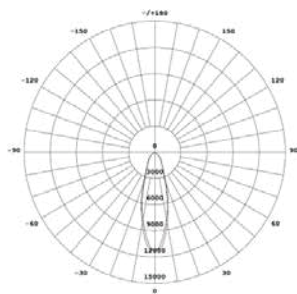

Dimensions

Model	Length	Width	Height
DUAPFLXP-300	335mm	600mm	220mm
DUAPFLXP-400	335mm	600mm	220mm
DUAPFLXP-500	335mm	600mm	220mm
DUAPFLXP-600	615mm	645mm	220mm
DUAPFLXP-800	615mm	645mm	220mm
DUAPFLXP-900	615mm	645mm	220mm
DUAPFLXP-1000	615mm	645mm	220mm
DUAPFLXP-1200	900mm	655mm	220mm
DUAPFLXP-1500	900mm	655mm	220mm

Photometric Diagrams

25°

40°

60°

Technical Specifications

Model	Power [W]	LED type	Luminous flux [lm]	Luminous efficacy [lm/W]	CCT [K]	Beam angle	CRI [Ra]	Net weight [kg]
DUAPFLXP-300	300W	SMD LEDs	49500 lm	165 lm/W	3000K	25°	>70	13 kg
DUAPFLXP-400	400W		66000 lm					13 kg
DUAPFLXP-500	500W		82500 lm					13 kg
DUAPFLXP-600	600W		99000 lm					26.1 kg
DUAPFLXP-800	800W		132000 lm					26.1 kg
DUAPFLXP-900	900W		148500 lm					26.1 kg
DUAPFLXP-1000	1000W		165000 lm					26.1 kg
DUAPFLXP-1200	1200W		198000 lm					39.9 kg
DUAPFLXP-1500	1500W		247500 lm					39.9 kg