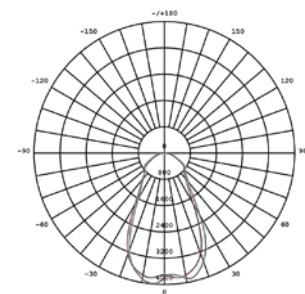

Dimensions

Model	Length	Width	Height
DUAPFLXP-300	335mm	600mm	220mm
DUAPFLXP-400	335mm	600mm	220mm
DUAPFLXP-500	335mm	600mm	220mm
DUAPFLXP-600	615mm	645mm	220mm
DUAPFLXP-800	615mm	645mm	220mm
DUAPFLXP-900	615mm	645mm	220mm
DUAPFLXP-1000	615mm	645mm	220mm
DUAPFLXP-1200	900mm	655mm	220mm
DUAPFLXP-1500	900mm	655mm	220mm

Photometric Diagrams

25°

40°

60°

Technical Specifications

Model	Power [W]	LED type	Luminous flux [lm]	Luminous efficacy [lm/W]	CCT [K]	Beam angle	CRI [Ra]	Net weight [kg]
DUAPFLXP-300	300W	SMD LEDs	49500 lm	165 lm/W	3000K	25°	>70	13 kg
DUAPFLXP-400	400W		66000 lm					13 kg
DUAPFLXP-500	500W		82500 lm					13 kg
DUAPFLXP-600	600W		99000 lm					26.1 kg
DUAPFLXP-800	800W		132000 lm					26.1 kg
DUAPFLXP-900	900W		148500 lm					26.1 kg
DUAPFLXP-1000	1000W		165000 lm					26.1 kg
DUAPFLXP-1200	1200W		198000 lm					39.9 kg
DUAPFLXP-1500	1500W		247500 lm					39.9 kg