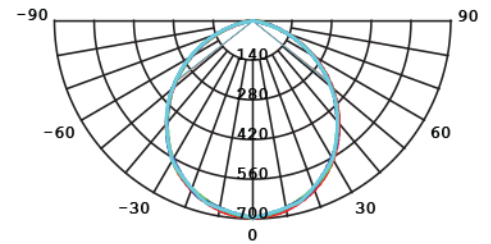

Photometric Diagram

Technical Specifications

Model	Power [W]	LED type	Luminous flux [lm]	Luminous efficacy [lm/W]	CCT [k]	Beam angle	CRI [Ra]	Dimensions [mm]		Cut-out [mm]	EAN
								D	H		
DUBV101-03	3	SMDs	230	76	3000	85°	> 80	98.5	77.5	80	6290412000383
DUBV102-06	6		490	81				107	77.5	90	6290412000390
DUBV103-08	8		670	83				117	78	95	6290412000406
DUBV104-10	10		800	80				127	77.5	105	6290412000413
DUBV105-12	12		940	78				146	88	125	6290412000420
DUBV201-08	8		640	80				148	94.5	125	6290412000437
DUBV202-12	12		935	78				179	97.5	160	6290412000444
DUBV203-16	16		1280	80				196.9	97.5	175	6290412000451
DUBV204-20	20		1600	80				231.6	97.5	210	6290412000468
DUBV301-05	5		460	92				95	57.5	70	6290412001878
DUBV302-10	10		950	95	113	65.8	92	6290412001694			
DUBV303-15	15		1425	95	145	65.8	130	6290412001885			
DUBV304-18	18		1746	97	174	68.5	150	6290412001892			
DUBV305-25	25		2450	98	244	84	205	6290412001908			
DUBV401-10	10		850	85	Adjustable CCT	120°		113	57	105	6290412001915
DUBV402-15	15		1290	86				143	61	124	6290412001700
DUBV403-20	20		1880	94				200	68	140	6290412001922
DUBV404-25	25		2350	94				230	75	197	6290412001939
DUBV405-30	30		2820	94				230	75	197	6290412001946
DUBV406-40	40		3800	95				279	94	250	6290412001953