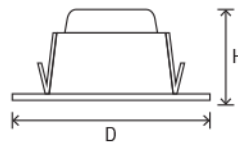

LUMENMAX LED

Dimensions

DUBV100

DUBV200

DUBV300

DUBV400

Photometric Diagram

Technical Specifications

Model	Power [W]	LED type	Luminous flux [lm]	Luminous efficacy [lm/W]	CCT [k]	Beam angle	CRI [Ra]	Dimensions [mm]		Cut-out [mm]	EAN
								D	H		
DUBV101-03	3	SMDs	230	76	3000	85°	> 80	98.5	77.5	80	6290412000383
DUBV102-06	6		490	81				107	77.5	90	6290412000390
DUBV103-08	8		670	83				117	78	95	6290412000406
DUBV104-10	10		800	80				127	77.5	105	6290412000413
DUBV105-12	12		940	78				146	88	125	6290412000420
DUBV201-08	8		640	80				148	94.5	125	6290412000437
DUBV202-12	12		935	78				179	97.5	160	6290412000444
DUBV203-16	16		1280	80				196.9	97.5	175	6290412000451
DUBV204-20	20		1600	80				231.6	97.5	210	6290412000468
DUBV301-05	5		460	92				95	57.5	70	6290412001878
DUBV302-10	10		950	95	113	65.8	92	6290412001694			
DUBV303-15	15		1425	95	145	65.8	130	6290412001885			
DUBV304-18	18		1746	97	174	68.5	150	6290412001892			
DUBV305-25	25		2450	98	244	84	205	6290412001908			
DUBV401-10	10		850	85	Adjustable CCT	120°		113	57	105	6290412001915
DUBV402-15	15		1290	86				143	61	124	6290412001700
DUBV403-20	20		1880	94				200	68	140	6290412001922
DUBV404-25	25		2350	94				230	75	197	6290412001939
DUBV405-30	30		2820	94				230	75	197	6290412001946
DUBV406-40	40		3800	95				279	94	250	6290412001953