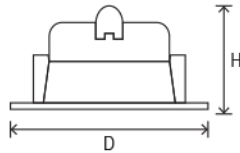

LUMENMAX LED

Dimensions

DUBV100

DUBV200

DUBV300

DUBV400

Photometric Diagram

Technical Specifications

Model	Power [W]	LED type	Luminous flux [lm]	Luminous efficacy [lm/W]	CCT [k]	Beam angle	CRI [Ra]	Dimensions [mm]		Cut-out [mm]	EAN
								D	H		
DUBV101-03	3	SMDs	230	76	3000	85°	> 80	98.5	77.5	80	6290412000383
DUBV102-06	6		490	81				107	77.5	90	6290412000390
DUBV103-08	8		670	83				117	78	95	6290412000406
DUBV104-10	10		800	80				127	77.5	105	6290412000413
DUBV105-12	12		940	78				146	88	125	6290412000420
DUBV201-08	8		640	80				148	94.5	125	6290412000437
DUBV202-12	12		935	78				179	97.5	160	6290412000444
DUBV203-16	16		1280	80				196.9	97.5	175	6290412000451
DUBV204-20	20		1600	80				231.6	97.5	210	6290412000468
DUBV301-05	5		460	92				95	57.5	70	6290412001878
DUBV302-10	10		950	95	113	65.8	92	6290412001694			
DUBV303-15	15		1425	95	145	65.8	130	6290412001885			
DUBV304-18	18		1746	97	174	68.5	150	6290412001892			
DUBV305-25	25		2450	98	244	84	205	6290412001908			
DUBV401-10	10		850	85	Adjustable CCT	120°		113	57	105	6290412001915
DUBV402-15	15		1290	86				143	61	124	6290412001700
DUBV403-20	20		1880	94				200	68	140	6290412001922
DUBV404-25	25		2350	94				230	75	197	6290412001939
DUBV405-30	30		2820	94				230	75	197	6290412001946
DUBV406-40	40		3800	95				279	94	250	6290412001953