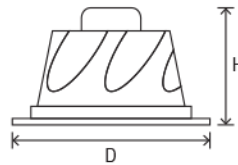

LUMENMAX LED

Dimensions

DUBV200

Photometric Diagram

Technical Specifications

Model	Power [W]	LED type	Luminous flux [lm]	Luminous efficacy [lm/W]	CCT [k]	Beam angle	CRI [Ra]	Dimensions [mm]		Cut-out [mm]	EAN
								D	H		
DUBV101-03	3	SMDs	230	76	3000	85°	> 80	98.5	77.5	80	6290412000383
DUBV102-06	6		490	81				107	77.5	90	6290412000390
DUBV103-08	8		670	83				117	78	95	6290412000406
DUBV104-10	10		800	80				127	77.5	105	6290412000413
DUBV105-12	12		940	78				146	88	125	6290412000420
DUBV201-08	8		640	80				148	94.5	125	6290412000437
DUBV202-12	12		935	78				179	97.5	160	6290412000444
DUBV203-16	16		1280	80				196.9	97.5	175	6290412000451
DUBV204-20	20		1600	80				231.6	97.5	210	6290412000468
DUBV301-05	5		460	92				95	57.5	70	6290412001878
DUBV302-10	10		950	95	113	65.8	92	6290412001694			
DUBV303-15	15		1425	95	145	65.8	130	6290412001885			
DUBV304-18	18		1746	97	174	68.5	150	6290412001892			
DUBV305-25	25		2450	98	244	84	205	6290412001908			
DUBV401-10	10		850	85	Adjustable CCT	120°		113	57	105	6290412001915
DUBV402-15	15		1290	86				143	61	124	6290412001700
DUBV403-20	20		1880	94				200	68	140	6290412001922
DUBV404-25	25		2350	94				230	75	197	6290412001939
DUBV405-30	30		2820	94				230	75	197	6290412001946
DUBV406-40	40		3800	95				279	94	250	6290412001953