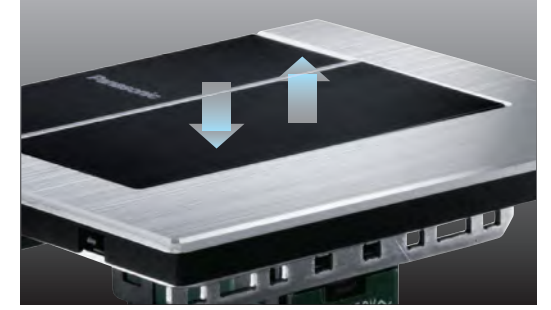

HEAT-RESISTANT, EASY-TO-USE LATEST SWITCH MECHANISM

On/Off with just a soft push of the switch.
Built for trouble-free operation.

تضمن ميزات الموثوقية العالية السلامة