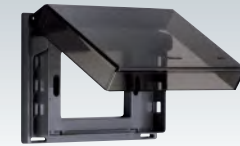

WEG8981-P

Weather Proof Cover
A-TYPE Plastic IP55