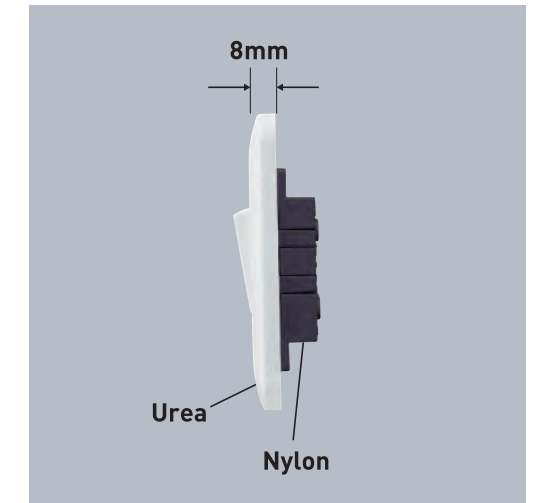

تحقيق الأمان من خلال الموثوقية العالية
ACHIEVING SAFETY THROUGH HIGH RELIABILITY

Standard
•BS/IEC Compliant

- European RoHS Directives compliant, totally free of Cd, Hg, Cr6+, Pb, PBBs, PBDEs, DIBP, DBP, BBP and DEHP substances.
- Fire-retardant materials used to prevent core components burning.
- Saudi Arabian Standards Organization (SASO) compliant.