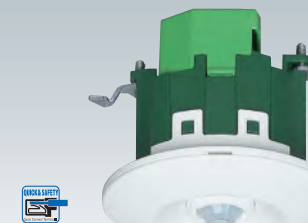

Ceiling Mounted Sensor

WTKG2310-P
White

Rating	3A 220V-240V~
Applicable Standard	IEC60669-2-1
Ambient Temperature	-10°C — +40°C
Applicable Wire	Rigid Copper Conductor 1.5mm²-2.5mm²
Size of Installation Hole(cm)	Ø7cm(+0.5cm)
Applicable Box	Square Box (Depth : 2 inches or more) Octagon Box (Depth : 2 inches or more)
Time-Out Delay	Fixed 1 minute
Detectable Movement Speed	0.3m/seconds -1.0m/seconds
Light Sensor	None
Temperature of Detection	4°C or more

WEATHER PROOF COVER /
DOOR CHIME

MULTI GANG PLATE

FLOOR OUTLET SERIES

PASSIVE INFRARED SENSOR

WEATHER PROOF COVER /
DOOR CHIME

MULTI GANG PLATE

FLOOR OUTLET SERIES

PASSIVE INFRARED SENSOR