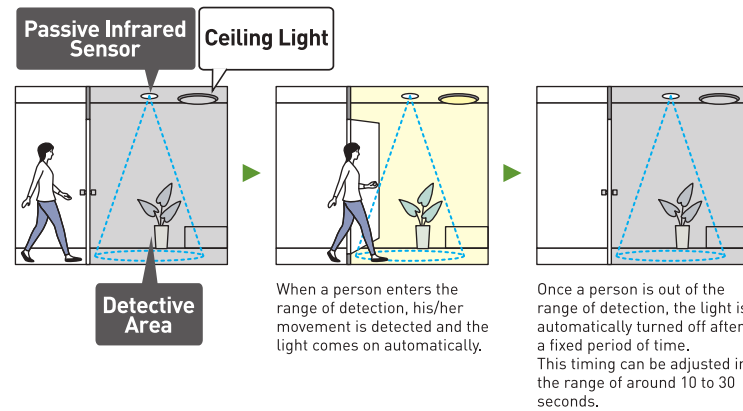

تطور جديد مع توفير في الطاقة للتحكم في الانارة
New innovation with
New energy-saving lighting control.

PASSIVE INFRARED SENSOR

Lighting controls intended to conserve energy.

The sensor detects movement and ambient brightness, and automatically turns the lights On or Off. You no longer need to worry about forgetting to turn the lights off.

FULL-COLOR
WIDE
SERIES

The detection area can be increased by connecting the maximum of 4 Auxiliary units with Master unit.

Applicable location
Dividing area (restroom,locker) and corridor.