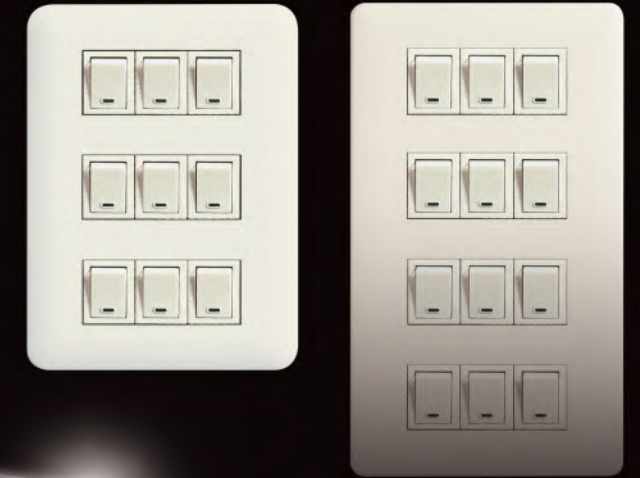

غطاء خارجي مقاوم ممتاز لعوامل الطقس , انيق وسهل استخدامه للباب الخارجي
Outdoor plate with excellent weather proof resistance,
elegant and easy to use door chime.

إدارة كاملة متعددة المفاتيح الكل في لوحة واحدة
Multi-switch complete management
all in one plate.

WEATHER PROOF COVER/ DOOR CHIME

مضاد للعوامل الجوية
Weather Proof

WNG5001-791 X 2
1Way Switch

WNG1081-7

Universal Socket
with Shutter
A-TYPE
Weather Proof
Metal

WN7803K-8
(Plate)

Combination Model number
WNGP5130632MS

WNG5001-791 X 2
1Way Switch

WNG1081-7

Universal Socket
with Shutter
A-TYPE
Weather Proof
Plastic

WN7903-8
(Plate)

Combination Model number
WNGP5130632PS

WEG8881-P

Weather Proof Cover
A-TYPE Metal IP55

WEG8981-P

Weather Proof Cover
A-TYPE Plastic IP55

WBG8981-P
1-Gang Weather Proof Cover Plastic
BS-TYPE IP55

WBG8982-P
2-Gang Weather Proof Cover Plastic
BS-TYPE IP55

WBC8991W-SA
Weather Proof Cover for socket
BS-TYPE Plastic IP43

WBC8981SW-SA
Weather Proof Cover for switch
BS-TYPE Plastic IP43

جرس
Door Chime

EBGP888K (KSA only)
EBG888K-D (UAE only)
EBG888-P (The other market)
Door Chime 220V AC
Easy to Hear 82dB Chime

EBG889-P (KSA only) **NEW**
Door Chime 220V AC
Easy to Hear 82dB Chime
(Reverse Tone)

EGG331-P
Weather Proof Push Button IP44
For Door Chime 1A, 220-240V~

EGG335-P
Weather Proof Push Button IP44
For Door Chime 1A, 220-240V~

مفتاح وفيش مضاد للعوامل الجوية
Weather Proof Switch&Socket

WPTC40032GR
2Way Switch IP54

WPTC40112GR
2-Gang 2Way Switch IP54

WPTC42262GR
13A BS Socket IP54

WPTC48262GR
2-Gang 13A BS Socket IP54

MULTI GANG PLATE

WNG5001-791 X 9
1Way Switch

WNG500107-SA X 9 **Coming Soon**

1Way Switch, 16AX 250V
WN6009W (Plate)
9-Gang Plate
Beige

★

Combination Model number
WNGP5190630

WNG5001-791 X 9
1Way Switch

WNG500107-SA X 9 **Coming Soon**

1Way Switch, 16AX 250V
WN6509K-8 (Plate)
9-Gang Plate
Metal

★

Combination Model number
WNGP5190630S

*Stock Only

WNG5001-791 X 12
1Way Switch

WNG500107-SA X 12 **Coming Soon**

1Way Switch, 16AX 250V
WN6012W8 (Plate)
12-Gang Plate
Beige

★

Combination Model number
LW1153BW

WNG5001-791 X 12
1Way Switch

WNG500107-SA X 12 **Coming Soon**

1Way Switch, 16AX 250V
WN6512K-8 (Plate)
12-Gang Plate
Metal

★

Combination Model number
LW5153BS

*Stock Only

WNG5001-791 X 15
1Way Switch

WNG500107-SA X 15 **Coming Soon**

1Way Switch, 16AX 250V
WN6015W8 (Plate)
15-Gang Plate
Beige

★

Combination Model number
LW1154EW

WNG5001-791 X 15
1Way Switch

WNG500107-SA X 15 **Coming Soon**

1Way Switch, 16AX 250V
WN6515K-8 (Plate)
15-Gang Plate
Metal

★

Combination Model number
LW5154BS

*Stock Only

WNG5001-791 X 18
1Way Switch

WNG500107-SA X 18 **Coming Soon**

1Way Switch, 16AX 250V
WN6518K-8 (Plate)
18-Gang Plate
Metal

★

Combination Model number
LW5154FS

*Stock Only