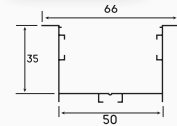

LVP-2320-B

20X30X3000 mm

LVP-3012-B

11.7X37.4X3000 mm

LVP-3010-M

9.9X29.4X3000 mm

30X10X3000 mm

LVP-3020-B

19.7×42.7×3000 mm

LVP-3020-M

10X10X3000 mm

LVP-4035-B

35×55×3000 mm

LVP-4010-B

40X10X3000 mm

LVP-5010-B

50X10X3000 mm

LVP-5020-M

50X20X3000 mm

LVP-5035-B

50X35X3000 mm

LVP-5035-B

50X35X3000 mm

LVP-5575-M

75×55×3000 mm

LVP-5532-B

32×70×3000 mm

LVP-7635-M

35×91.4×3000 mm

↑ EXIT B12b

■ Installation Method

Surface Mounted Diagram