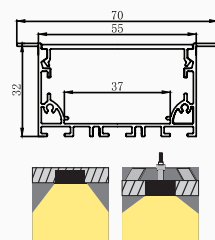

19.7×42.7×3000 mm

LVP-3020-M

10X10X3000 mm

LVP-4035-B

35×55×3000 mm

LVP-4010-B

40X10X3000 mm

LVP-5010-B

50X10X3000 mm

LVP-5020-M

50X20X3000 mm

LVP-5035-B

50X35X3000 mm

LVP-5035-B

50X35X3000 mm

LVP-5575-M

75×55×3000 mm

LVP-5532-B

32×70×3000 mm

LVP-7635-M

35×91.4×3000 mm

↑ EXIT B12b

■ Installation Method

Surface Mounted Diagram