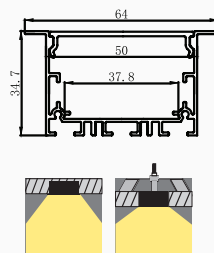

19.7×42.7×3000 mm

LVP-3020-M

10X10X3000 mm

LVP-4035-B

35×55×3000 mm

LVP-4010-B

40X10X3000 mm

LVP-5010-B

50X10X3000 mm

LVP-5020-M

50X20X3000 mm

LVP-5035-B

50X35X3000 mm

LVP-5035-B

50X35X3000 mm

LVP-5575-M

75×55×3000 mm

LVP-5532-B

32×70×3000 mm

LVP-7635-M

35×91.4×3000 mm

↑ EXIT B12b

■ Installation Method

Surface Mounted Diagram