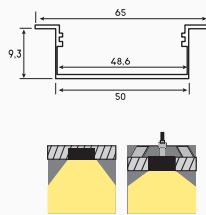

LVP-2320-B

20X30X3000 mm

LVP-3012-B

11.7X37.4X3000 mm

LVP-3010-M

9.9X29.4X3000 mm

30X10X3000 mm

LVP-3020-B

19.7×42.7×3000 mm

LVP-3020-M

10X10X3000 mm

LVP-4035-B

35×55×3000 mm

LVP-4010-B

40X10X3000 mm

LVP-5010-B

50X10X3000 mm

LVP-5020-M

50X20X3000 mm

LVP-5035-B

50X35X3000 mm

LVP-5035-B

50X35X3000 mm

LVP-5575-M

75×55×3000 mm

LVP-5532-B

32×70×3000 mm

LVP-7635-M

35×91.4×3000 mm

↑ EXIT B12b

■ Installation Method

Surface Mounted Diagram