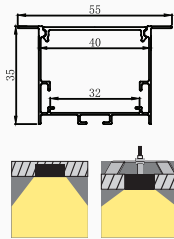

LVP-2320-B

20X30X3000 mm

LVP-3012-B

11.7X37.4X3000 mm

LVP-3010-M

9.9X29.4X3000 mm

30X10X3000 mm

LVP-3020-B

19.7×42.7×3000 mm

LVP-3020-M

10X10X3000 mm

LVP-4035-B

35×55×3000 mm

LVP-4010-B

40X10X3000 mm

LVP-5010-B

50X10X3000 mm

LVP-5020-M

50X20X3000 mm

LVP-5035-B

50X35X3000 mm

LVP-5035-B

50X35X3000 mm

LVP-5575-M

75×55×3000 mm

LVP-5532-B

32×70×3000 mm

LVP-7635-M

35×91.4×3000 mm

↑ EXIT B12b

■ Installation Method

Surface Mounted Diagram