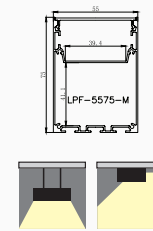

LVP-2320-B

20X30X3000 mm

LVP-3012-B

11.7X37.4X3000 mm

LVP-3010-M

9.9X29.4X3000 mm

30X10X3000 mm

LVP-3020-B

19.7×42.7×3000 mm

LVP-3020-M

10X10X3000 mm

LVP-4035-B

35×55×3000 mm

LVP-4010-B

40X10X3000 mm

LVP-5010-B

50X10X3000 mm

LVP-5020-M

50X20X3000 mm

LVP-5035-B

50X35X3000 mm

LVP-5035-B

50X35X3000 mm

LVP-5575-M

75×55×3000 mm

LVP-5532-B

32×70×3000 mm

LVP-7635-M

35×91.4×3000 mm

↑ EXIT B12b

■ Installation Method

Surface Mounted Diagram