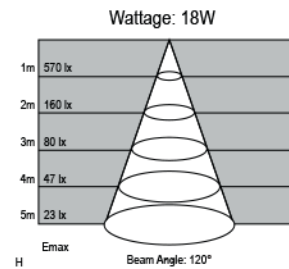

Light Distribution Curves

Technical Specifications

Model	Power [W]	Led type	Luminous flux [lm]	Luminous efficacy [lm/W]	CCT [k]	Beam angle	CRI [Ra]	EAN
DUBELPS-06	6	SMD	570	95	3000	120°	> 80	6290412000680
DUBELPS-12	12		1140	95				6290412000697
DUBELPS-18	18		1710	95				6290412000703
DUBELPS-24	24		2280	95				6290412001335
DUBELPSQ-06	6		570	95				6290412000710
DUBELPSQ-12	12		1140	95				6290412000727
DUBELPSQ-18	18		1710	95	6290412000734			
DUBELPSQ-24	24		2280	95	6290412001342			
DUBELPS2-12W-M	12		1020	85	6290412002011			
DUBELPS2-18W-M	18		1530	85	6290412002028			
DUBELPS2-20W-M	20		1700	85	6290412002035			
DUBELPS2-24W-M	24		2040	85	6290412002042			
DUBELPS2-30W-M	30	2550	85	6290412002059