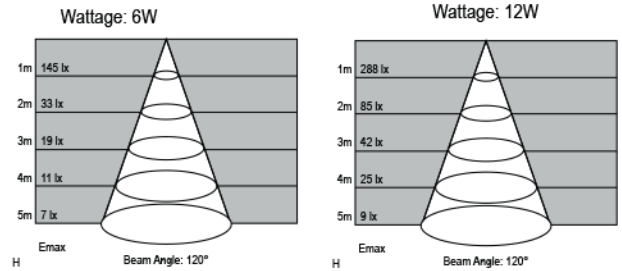

Light Distribution Curves

Technical Specifications

Model	Power [W]	Led type	Luminous flux [lm]	Luminous efficacy [lm/W]	CCT [k]	Beam angle	CRI [Ra]	EAN
DUBELPS-06	6	SMD	570	95	3000	120°	> 80	6290412000680
DUBELPS-12	12		1140	95				6290412000697
DUBELPS-18	18		1710	95				6290412000703
DUBELPS-24	24		2280	95				6290412001335
DUBELPSQ-06	6		570	95				6290412000710
DUBELPSQ-12	12		1140	95				6290412000727
DUBELPSQ-18	18		1710	95	6290412000734			
DUBELPSQ-24	24		2280	95	6290412001342			
DUBELPS2-12W-M	12		1020	85	6290412002011			
DUBELPS2-18W-M	18		1530	85	6290412002028			
DUBELPS2-20W-M	20		1700	85	6290412002035			
DUBELPS2-24W-M	24		2040	85	6290412002042			
DUBELPS2-30W-M	30	2550	85	6290412002059