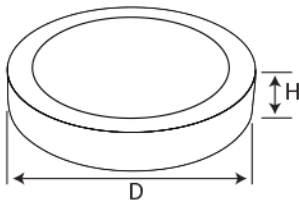

## Dimensions

Model	D	H
DUBELPS-06	90mm	24mm
DUBELPS-12	140mm	
DUBELPS-18	190mm	
DUBELPS-24	240mm	
DUBELPS2-12W-M	225mm	32mm
DUBELPS2-18W-M	225mm	
DUBELPS2-20W-M	225mm	32mm
DUBELPS2-24W-M	330mm	
DUBELPS2-30W-M	330mm	

Model	L	W	H
DUBELPSQ-06	90mm	90mm	24mm
DUBELPSQ-12	140mm	140mm	
DUBELPSQ-18	190mm	190mm	
DUBELPSQ-24	240mm	240mm	

## Technical Specifications

Model	Power [W]	Led type	Luminous flux [lm]	Luminous efficacy [lm/W]	CCT [k]	Beam angle	CRI [Ra]	EAN
DUBELPS-06	6	SMD	570	95	3000	120°	> 80	6290412000680
DUBELPS-12	12		1140	95				6290412000697
DUBELPS-18	18		1710	95				6290412000703
DUBELPS-24	24		2280	95				6290412001335
DUBELPSQ-06	6		570	95				6290412000710
DUBELPSQ-12	12		1140	95				6290412000727
DUBELPSQ-18	18		1710	95	6290412000734			
DUBELPSQ-24	24		2280	95	6290412001342			
DUBELPS2-12W-M	12		1020	85	6290412002011			
DUBELPS2-18W-M	18		1530	85	6290412002028			
DUBELPS2-20W-M	20		1700	85	6290412002035			
DUBELPS2-24W-M	24		2040	85	6290412002042			
DUBELPS2-30W-M	30	2550	85	6290412002059				