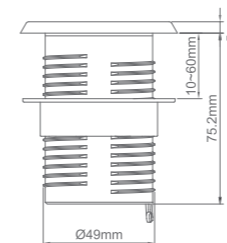

USB TABLE CHARGER

LV-FBT-504:

FBT-504-MW

FBT-504-MB

FBT-504-W

FBT-504-B

Model	Color	Material	Surface	Cutout(mm)
FBT-504-MW	White	PC	Dermatoglyph finish	Ø50-60
FBT-504-MB	Black	PC	Dermatoglyph finish	Ø50-60
FBT-504-W	White	PC	Glossy finish	Ø50-60
FBT-504-B	Black	PC	Glossy finish	Ø50-60