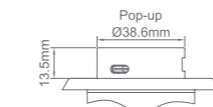

USB TABLE CHARGER

LV-FBT-504:

FBT-504-MW

FBT-504-MB

FBT-504-W

FBT-504-B

Model	Color	Material	Surface	Cutout(mm)
FBT-504-MW	White	PC	Dermatoglyph finish	Ø50-60
FBT-504-MB	Black	PC	Dermatoglyph finish	Ø50-60
FBT-504-W	White	PC	Glossy finish	Ø50-60
FBT-504-B	Black	PC	Glossy finish	Ø50-60