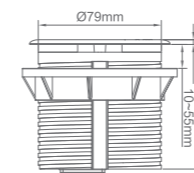

Approval: CE, RoHS, REACH

DESKTOP BOXES

LV-FBT-259-3:

▲ FBT-259-3W

▲ FBT-259-3B

Model	Color	Material	USB Output	Wireless charging	Cutout(mm)
FBT-259-3W	White	PC	5V/4.2A	15W max	Ø80
FBT-259-3B	Black	PC	5V/4.2A	15W max	Ø80