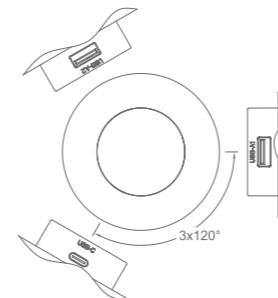

USB TABLE CHARGER

LV-FBT-504:

FBT-504-MW

FBT-504-MB

FBT-504-W

FBT-504-B

Model	Color	Material	Surface	Cutout(mm)
FBT-504-MW	White	PC	Dermatoglyph finish	Ø50-60
FBT-504-MB	Black	PC	Dermatoglyph finish	Ø50-60
FBT-504-W	White	PC	Glossy finish	Ø50-60
FBT-504-B	Black	PC	Glossy finish	Ø50-60